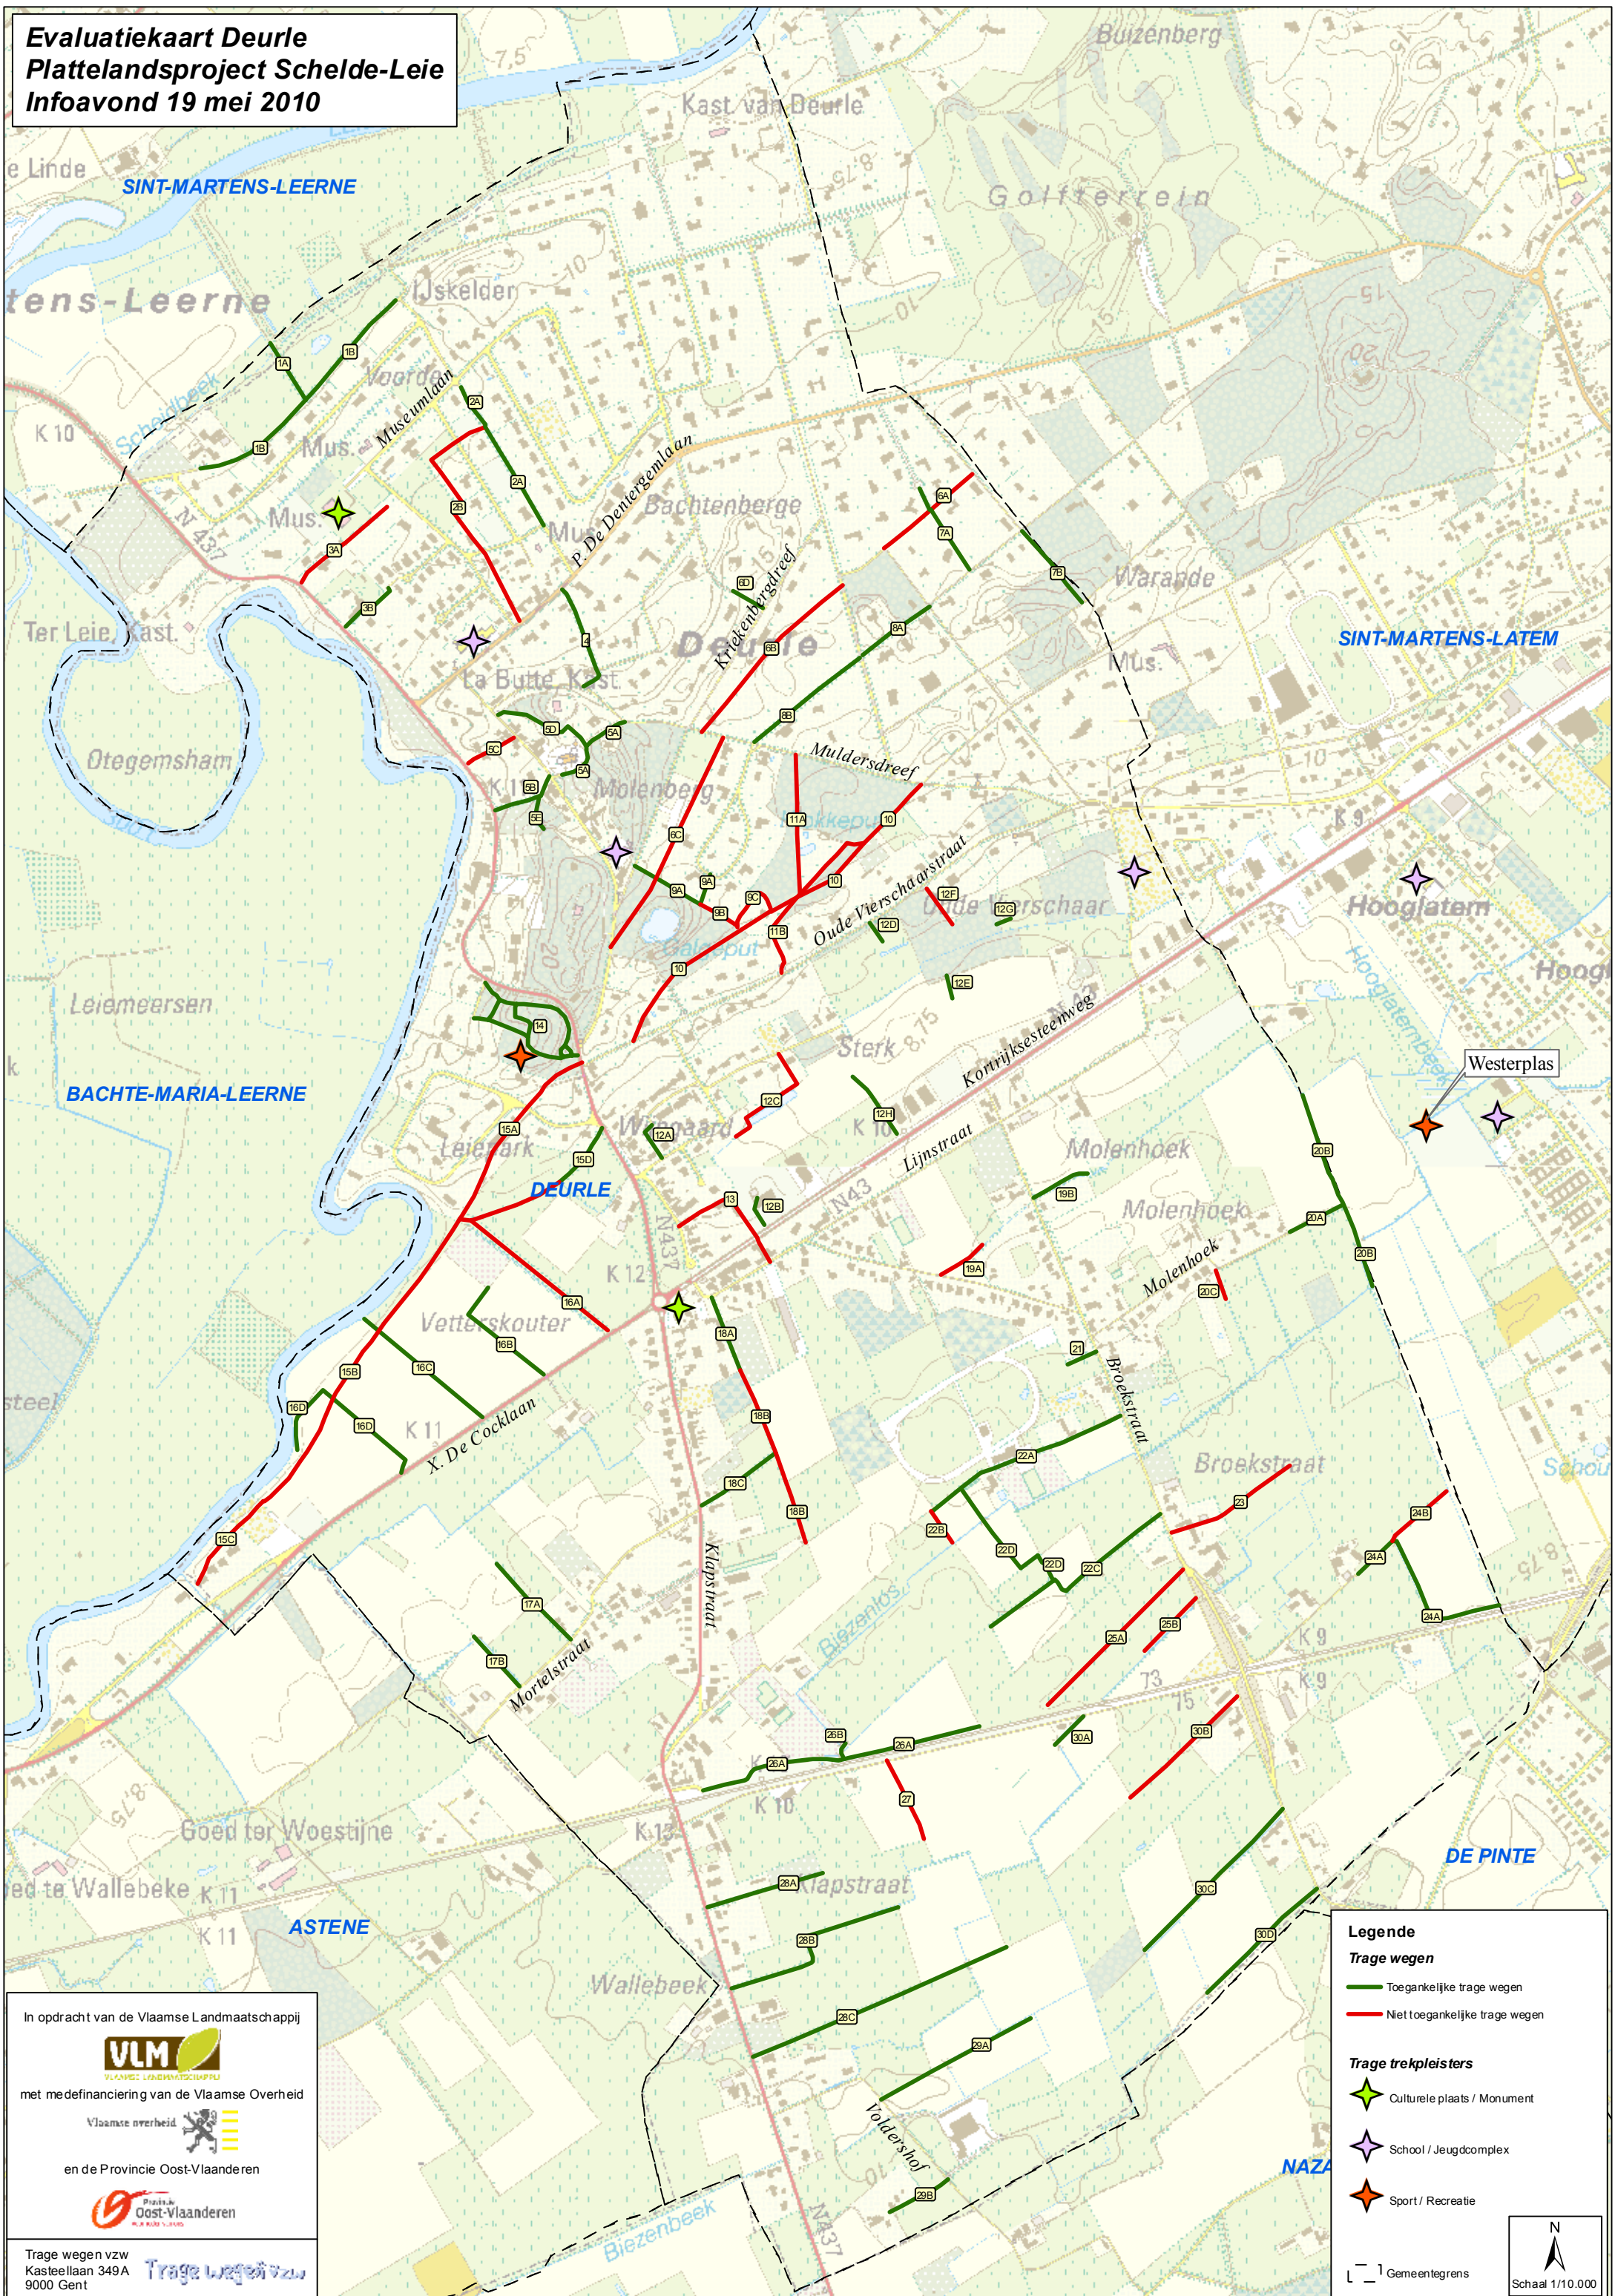

**Evaluatiekaart Deurle**  
**Plattelandsproject Schelde-Leie**  
**Infoavond 19 mei 2010**

In opdracht van de Vlaamse Landmaatschappij  
**VLM**  
 met medefinanciering van de Vlaamse Overheid  
 Vlaamse overheid  
 en de Provincie Oost-Vlaanderen  
 Provincie Oost-Vlaanderen  
 Trage wegen vzw  
 Kasteellaan 349A  
 9000 Gent

**Legende**

**Trage wegen**

- Toegankelijke trage wegen
- Niet toegankelijke trage wegen

**Trage trekpleisters**

- ◆ Culturele plaats / Monument
- ☆ School / Jeugdcomplex
- ★ Sport / Recreatie

— Gemeentegrens

Schaal 1/10.000